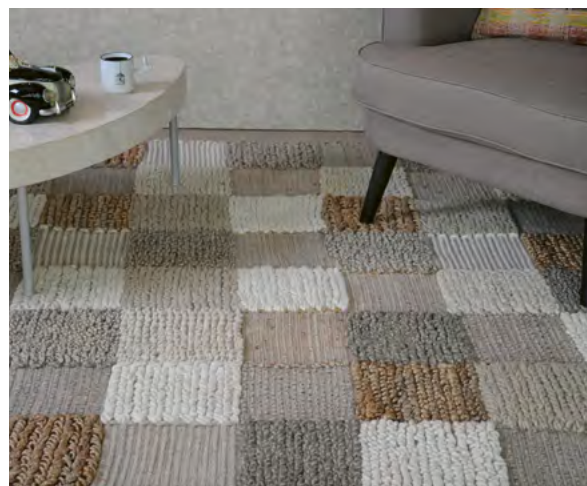

TARMA

214 PUNTOS

100% POLIÉSTER
HECHA A MANO. DISPONIBLE EN COLOR GRIS
160X230 CM.

UTOPIA

364 PUNTOS

85% LANA Y UN 15% YUTE
HECHA A MANO
160X230 CM.

MEDANOS

230 PUNTOS