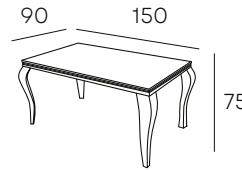

BLANCO

ROBLE ARTISAN

154 PUNTOS

NADIR

MESA COMEDOR FIJA CON TAPA Y PIE
EN DM ACABADO SÍMIL MÁRMOL

472 PUNTOS

ACABADO DISPONIBLE

SÍMIL
MÁRMOL

MESAS FIJAS MESAS DE COMEDOR

RAMSÉS

MESA COMEDOR FIJA
TAPA DE PIEDRA EN MÁRMOL BLANCO

ACABADO DISPONIBLE

PIEDRA MÁRMOL
BLANCO

776 PUNTOS

690 PUNTOS

BERLÍN