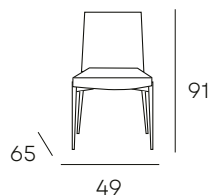

DURANGO

* Cajas de 2 sillas.

TAPIZADO EN TELA
ACABADOS DISPONIBLES

BEIGE

VERDE

GRIS

101 PUNTOS

SILLAS