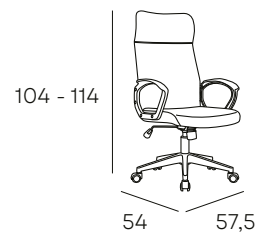

NEGRO

130 PUNTOS

OFICINA

CAREY

TAPIZADO EN PU Y TEJIDO 3D
ACABADOS DISPONIBLES

ROSA

GRIS

109 PUNTOS