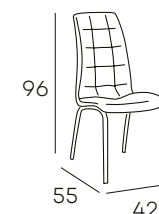

CHOCO

BLANCO

54 PUNTOS

JADE

* Cajas de 4 sillas.

TAPIZADO EN **TELA**
ACABADOS DISPONIBLES

BEIGE

80 PUNTOS