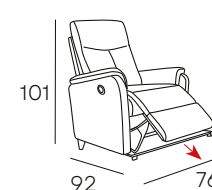

872 PUNTOS

535 PUNTOS

CARGADOR

GRIS CLARO

BEIGE

NÁPOLES

SOFÁ 3 PLAZAS CON 2 RELAX MANUALES

SILLÓN CON RELAX MANUAL

407 PUNTOS

864 PUNTOS

TAPIZADO EN **TELA**
ACABADO DISPONIBLE

MARRÓN

MAGNOLIA

POWER LIFT

SOFÁ 3 PLAZAS
CON 2 RELAX ELÉCTRICOS

SOFÁ 2 PLAZAS
CON 2 RELAX ELÉCTRICOS

SILLÓN CON RELAX ELÉCTRICO
Y POWER LIFT

812 PUNTOS

597 PUNTOS

410 PUNTOS

ENEKO

SOFÁ 3 PLAZAS CON 2 RELAX MANUALES

SOFÁ 2 PLAZAS CON 2 RELAX MANUALES

SILLÓN CON RELAX MANUAL