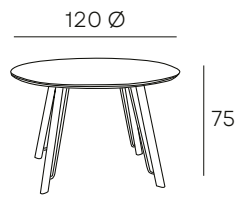

MESA COMEDOR FIJA
CON TAPA DE MDF

344 PUNTOS

ACABADOS DISPONIBLES

ROBLE SONOMA

CANYON

ATIRA

271 PUNTOS

ACABADO DISPONIBLE