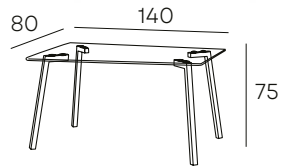

MESA DE COMEDOR DE CRISTAL
TEMPLADO TRANSPARENTE

146 PUNTOS