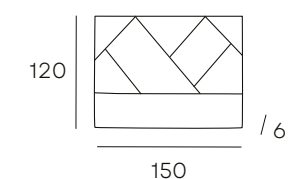

ATLÁNTICO

CABECERO

TAPIZADO EN TELA
ACABADOS DISPONIBLES

139 PUNTOS

137 PUNTOS

EUROPA

CABECERO

ACABADOS DISPONIBLES

139 PUNTOS

137 PUNTOS