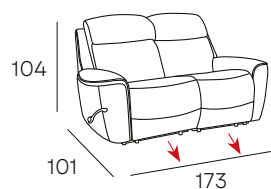

SOFÁ 3 PLAZAS MAXI CON 2 RELAX ELÉCTRICOS Y SISTEMA DE GRAVEDAD CERO

SOFÁ 3 PLAZAS CON 2 RELAX ELÉCTRICOS Y SISTEMA DE GRAVEDAD CERO

1.635 PUNTOS

1.300 PUNTOS

CARGADOR

TAPIZADO EN **TELA**
ACABADO DISPONIBLE

GRIS CLARO

GRIS OSCURO

CLEO

SOFÁ 3 PLAZAS CON 2 RELAX MANUALES
PALANCA AMERICANA Y BALANCÍN

SOFÁ 2 PLAZAS CON 2 RELAX MANUALES
Y BALANCÍN

1.289 PUNTOS

1.764 PUNTOS

SOFÁ
BALANCÍN