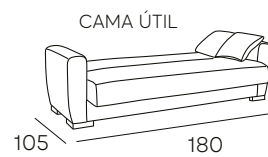

SOFÁ CAMA CLIC-CLAC

*Cojines incluidos.

*Arcón de almacenaje bajo el asiento.

TAPIZADO EN **TELA**
ACABADO DISPONIBLE

CHOCO

GRIS

474 PUNTOS

ASIENTO Y
RESPALDO
DE MUELLES