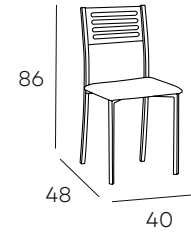

DALTON

MESA DE COCINA FIJA
PATAS METÁLICAS EN COLOR BLANCO Y
TAPA DE MADERA MACIZA

233 PUNTOS

JULIA

SILLA DE COCINA
DE ESTRUCTURA METÁLICA Y ASIENTO EN
PU EN ACABADOS BLANCO O NEGRO

* Cajas de 4 sillas.

53 PUNTOS