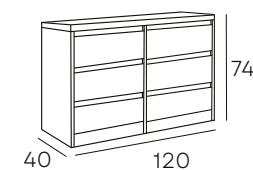

AZORES

MESILLA DE 2 CAJONES
Y SINFONIER DE 4
CAJONES EN ACABADO
COLOR BLANCO O ROBLE.
CÓMODA DOBLE DE 6
CAJONES EN ACABADO
ROBLE.
TIRADOR UÑERO.

*Se sirve totalmente
desmontado.

DORMITORIO

74 PUNTOS

143 PUNTOS

168 PUNTOS