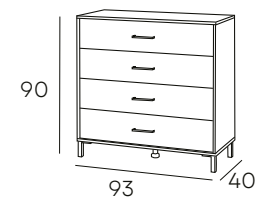

VIENA

**MESITA DE 2 CAJONES Y
CÓMODA DE 4 CAJONES**
EN ACABADO ROBLE ARTISAN CON
TIRADORES Y PATAS EN COLOR NEGRO

*Se sirve totalmente desmontado.

127 PUNTOS

265 PUNTOS

DORMITORIO