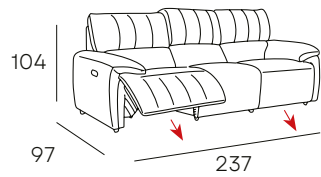

CATRA

SOFÁ 3 PLAZAS
CON 2 RELAX ELÉCTRICOS