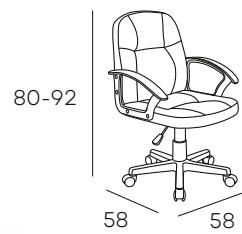

HELA

TAPIZADO EN **TELA**
ACABADO DISPONIBLE

GRIS CLARO

98 PUNTOS

TAPIZADO EN **PU**
ACABADO DISPONIBLE

NEGRO Y ROJO

XTREME

281 PUNTOS