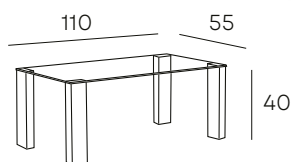

MESAS DE CENTRO

TOKIO

SET DE 2 MESAS AUXILIARES
EN ACABADO ROBLE OSCURO Y PATAS
METÁLICAS EN ACABADO NEGRO

77 PUNTOS

CORINA

MESA DE CENTRO CRISTAL
CON PATA CROMO

* Mesa de comedor a juego.

130 PUNTOS