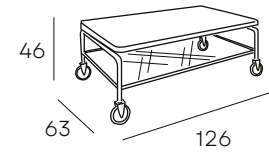

258 PUNTOS

MESAS DE CENTRO