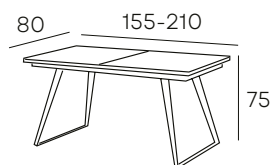

VERDE

AZUL

407 PUNTOS

PALMDALE

**MESA COMEDOR
CON EXTENSIBLE CENTRAL**
CHAPA NATURAL CON PATAS MACIZAS

461 PUNTOS

GAEL

MESA COMEDOR EXTENSIBLE
CON TAPA CERÁMICA
SISTEMA DE APERTURA CENTRAL
SINCRONIZADO

591 PUNTOS

SACHA

MESA COMEDOR EXTENSIBLE
LACA BLANCA ALTO BRILLO
CON EXTENSIBLE CENTRAL

422 PUNTOS

OLIMPIA

MESA COMEDOR EXTENSIBLE
 CON TAPA CERÁMICA
 SISTEMA DE APERTURA CENTRAL
 SINCRONIZADO

ACABADO DISPONIBLES