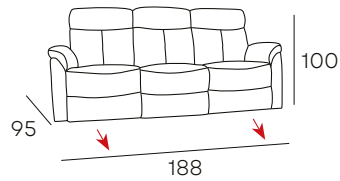

872 PUNTOS

535 PUNTOS

CARGADOR

GRIS CLARO

BEIGE

NÁPOLES

SOFÁ 3 PLAZAS CON 2 RELAX MANUALES

SILLÓN CON RELAX MANUAL

407 PUNTOS

864 PUNTOS

TAPIZADO EN **TELA**
ACABADO DISPONIBLE

MARRÓN

MAGNOLIA

POWER LIFT

SOFÁ 3 PLAZAS
CON 2 RELAX ELÉCTRICOS

SOFÁ 2 PLAZAS
CON 2 RELAX ELÉCTRICOS