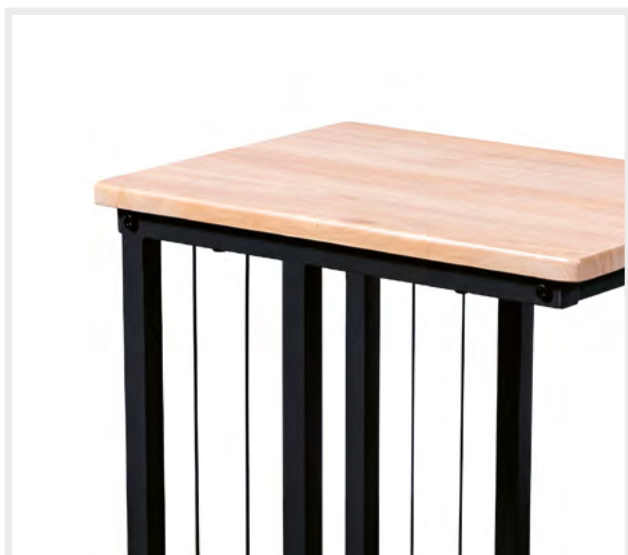

82 PUNTOS

MESAS DE CENTRO

IRUMA

MESA AUXILIAR EN ACABADO ROBLE Y PATAS METÁLICAS EN ACABADO NEGRO

49 PUNTOS

ASAMA

SET DE 2 MESAS AUXILIARES
EN ACABADO ROBLE Y PATAS
METÁLICAS EN ACABADO NEGRO

56 PUNTOS

MESAS DE CENTRO

TOKIO

SET DE 2 MESAS AUXILIARES
EN ACABADO ROBLE OSCURO Y PATAS
METÁLICAS EN ACABADO NEGRO

77 PUNTOS

CORINA

MESA DE CENTRO CRISTAL
CON PATA CROMO

* Mesa de comedor a juego.

130 PUNTOS