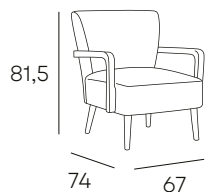

DESCANSO

TASIA

BUTACA MADERA MACIZA

BUTACAS TAPIZADOS

TAPIZADO EN **TELA**
ACABADO DISPONIBLE

BEIGE

210 PUNTOS

PORTIA