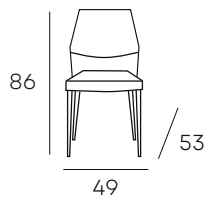

62 PUNTOS

ACABADOS DISPONIBLES
PATAS

CREMA

NEGRO

MARINA

* Cajas de 4 sillas.

EASY
CLEAN

46 PUNTOS