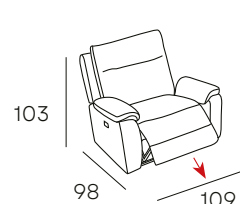

872 PUNTOS

535 PUNTOS

CARGADOR

GRIS CLARO

BEIGE

NÁPOLES

SOFÁ 3 PLAZAS CON 2 RELAX MANUALES

SILLÓN CON RELAX MANUAL