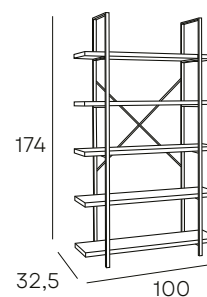

SENDAI Y KIOTO

MESA DE ESTUDIO Y ESTANTERÍA EN ACABADO ROBLE
CON ESTRUCTURA EN COLOR NEGRO

KIOTO