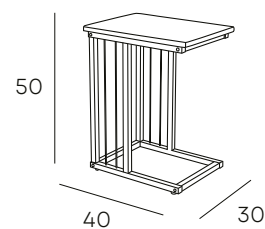

82 PUNTOS

MESAS DE CENTRO

IRUMA

MESA AUXILIAR EN ACABADO ROBLE Y PATAS METÁLICAS EN ACABADO NEGRO

49 PUNTOS

ASAMA

SET DE 2 MESAS AUXILIARES
EN ACABADO ROBLE Y PATAS
METÁLICAS EN ACABADO NEGRO

56 PUNTOS