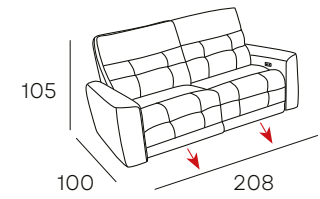

SOFÁ 3 PLAZAS MAXI CON 2 RELAX ELÉCTRICOS Y SISTEMA DE GRAVEDAD CERO

SOFÁ 3 PLAZAS CON 2 RELAX ELÉCTRICOS Y SISTEMA DE GRAVEDAD CERO

1.635 PUNTOS

1.300 PUNTOS

CARGADOR

TAPIZADO EN **TELA**
ACABADO DISPONIBLE