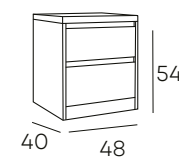

DORMITORIO

74 PUNTOS