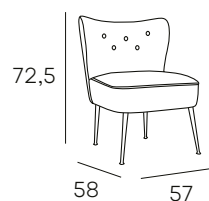

144 PUNTOS

NÍGER

BUTACA

143 PUNTOS

TAPIZADO EN TELA
ACABADO DISPONIBLE

VELVET VERDE

ZAMBIA

BUTACA