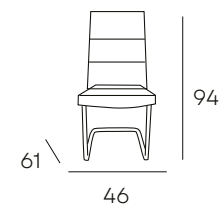

DANAI

* Cajas de 2 sillas.

SILLAS

TAPIZADO EN **TELA**
ACABADOS DISPONIBLES

VERDE

GRIS

ASIENTO DE
MUELLES

120 PUNTOS