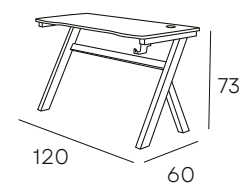

MELIDE

MESA DE ESTUDIO CON SOPORTE LATERAL PARA AURICULARES Y CAJEADO PARA CABLES