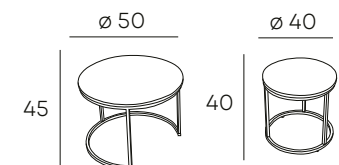

TOKIO

SET DE 2 MESAS AUXILIARES
EN ACABADO ROBLE OSCURO Y PATAS
METÁLICAS EN ACABADO NEGRO