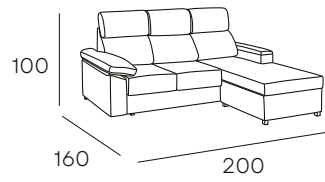

DIANA

CHAISELONGUE FIJA REVERSIBLE
CON ARCÓN EN EL BRAZO

TAPIZADO EN **TELA**
ACABADO DISPONIBLE

GRIS

701 PUNTOS