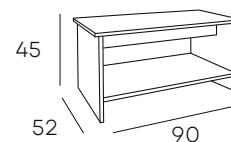

MESA DE CENTRO ELEVABLE
ACABADA EN BLANCO,
ROBLE SONOMA
O ROBLE ARTISAN

ROBLE SONOMA

90 PUNTOS

BLANCO

MESAS DE CENTRO

TADASHI

MESA DE CENTRO
EN COLOR ROBLE ARTISAN

88 PUNTOS