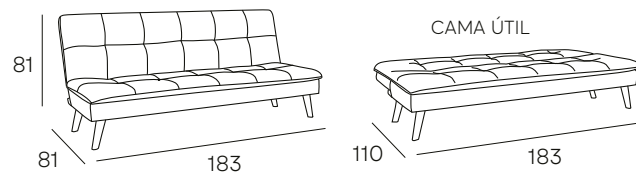

PRIA

SOFÁ CAMA
CLIC-CLAC

SOFÁS CAMA TAPIZADOS

TAPIZADO EN **TELA**
ACABADO DISPONIBLE

VERDE

AZUL

407 PUNTOS