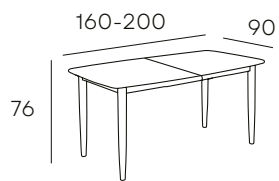

VERDE

AZUL

407 PUNTOS

PALMDALE

**MESA COMEDOR
CON EXTENSIBLE CENTRAL**
CHAPA NATURAL CON PATAS MACIZAS

461 PUNTOS

GAEL

MESA COMEDOR EXTENSIBLE
CON TAPA CERÁMICA
SISTEMA DE APERTURA CENTRAL
SINCRONIZADO

591 PUNTOS

SACHA

MESA COMEDOR EXTENSIBLE
LACA BLANCA ALTO BRILLO
CON EXTENSIBLE CENTRAL

422 PUNTOS

OLIMPIA

MESA COMEDOR EXTENSIBLE
 CON TAPA CERÁMICA
 SISTEMA DE APERTURA CENTRAL
 SINCRONIZADO

ACABADO DISPONIBLES