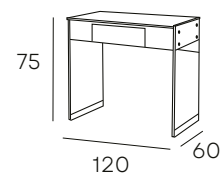

MESA DE ESTUDIO FABRICADA EN LACADO BLANCO ALTO BRILLO Y PATAS DE CRISTAL TEMPLADO DE 12 MM.

254 PUNTOS

CORA

MESA DE ESTUDIO DE CRISTAL TEMPLADO DE 12 MM. PATAS METÁLICAS EN ACABADO CROMO

360 PUNTOS

VERA

TOCADOR EN LACADO ALTO BRILLO CON CAJÓN CENTRAL EN EL MISMO ACABADO