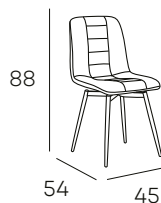

EASY
CLEAN

49 PUNTOS

UNAI

* Cajas de 4 sillas.

TAPIZADO EN **TELA**
ACABADOS DISPONIBLES

GRIS CLARO

BEIGE

GIRATORIA 180°
CON RETORNO