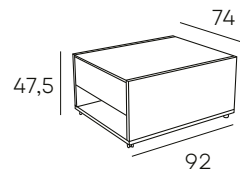

MOLISE

MESA DE CENTRO FABRICADA EN COLOR ROBLE ARTISAN CON TAPA EN CRISTAL BLANCO

*Dispone de ruedas.

303 PUNTOS

MESAS DE CENTRO

SICILIA

MESA DE CENTRO FABRICADA EN ACABADO ROBLE ARTISAN CON BALDA REVISTERO EN ACABADO NEGRO

*Dispone de ruedas.

146 PUNTOS