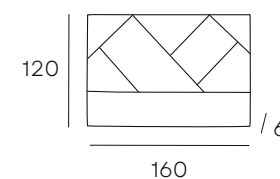

ATLÁNTICO

CABECERO

TAPIZADO EN TELA
ACABADOS DISPONIBLES

139 PUNTOS

137 PUNTOS

EUROPA

CABECERO

ACABADOS DISPONIBLES

139 PUNTOS

137 PUNTOS