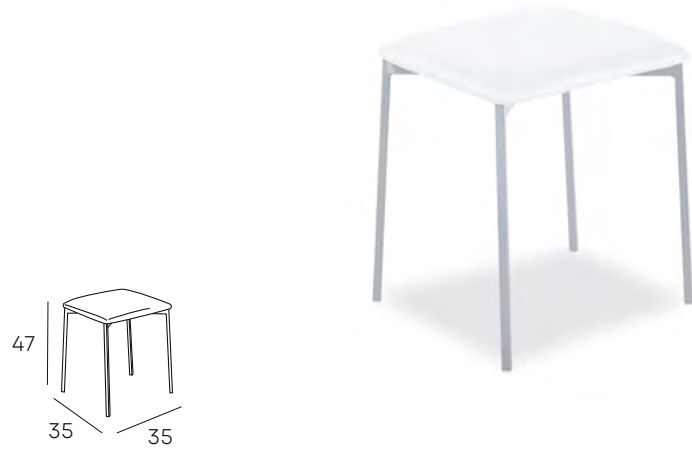

INAYA

TABURETE TAPIZADO PVC BLANCO
CON PATAS METÁLICAS

* Cajas de 4 unidades.

36 PUNTOS

MÉRIDA

MESA DE COCINA FIJA CON ESTRUCTURA
METÁLICA Y CRISTAL BLANCO