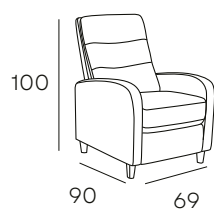

LUNDA

SILLÓN RELAX DE EMPUJE

SILLONES RELAX TAPIZADOS

252 PUNTOS

TAPIZADO EN **TELA**
ACABADOS DISPONIBLES

MARRÓN

GRIS