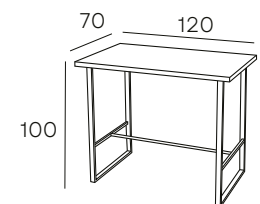

NALÓN

MESA ALTA EN COLOR ROBLE Y PATAS EN COLOR NEGRO