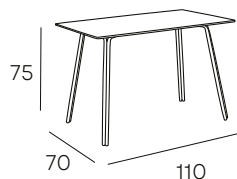

166 PUNTOS

ADRIANA

MESA FIJA CON TAPA DE PIEDRA
SINTERIZADA EN IMITACION MÁRMOL
Y PATAS EN COLOR CREMA