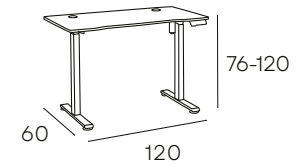

NISA

TAPIZADO EN **TEJIDO 3D**
ACABADOS DISPONIBLES

NEGRO
CON ESTRUCTURA
EN NEGRO

74 PUNTOS

FARO

MESA DE ESTUDIO ELEVABLE, PERMITE MEMORIZAR HASTA 3 POSICIONES

244 PUNTOS

MELIDE