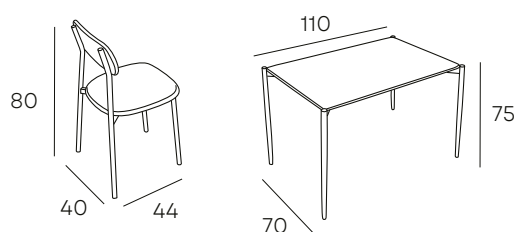

OSAKA

CONJUNTO DE MESA Y 4 SILLAS EN ACABADO ROBLE CON ESTRUCTURA EN COLOR NEGRO

239 PUNTOS

NAEBA

CONJUNTO DE MESA Y 4 SILLAS EN ACABADO ROBLE CON ESTRUCTURA EN COLOR NEGRO Y ASIENTOS TAPIZADOS EN TELA BEIGE