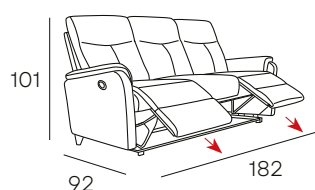

872 PUNTOS

535 PUNTOS

CARGADOR

GRIS CLARO

BEIGE

NÁPOLES

SOFÁ 3 PLAZAS CON 2 RELAX MANUALES

SILLÓN CON RELAX MANUAL

407 PUNTOS

864 PUNTOS

TAPIZADO EN **TELA**
ACABADO DISPONIBLE

MARRÓN

MAGNOLIA

POWER LIFT

SOFÁ 3 PLAZAS
CON 2 RELAX ELÉCTRICOS

SOFÁ 2 PLAZAS
CON 2 RELAX ELÉCTRICOS

SILLÓN CON RELAX ELÉCTRICO
Y POWER LIFT

812 PUNTOS

597 PUNTOS

410 PUNTOS

ENEKO

SOFÁ 3 PLAZAS CON 2 RELAX MANUALES

SOFÁ 2 PLAZAS CON 2 RELAX MANUALES

SILLÓN CON RELAX MANUAL