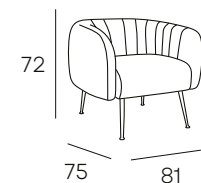

TÁMESIS

BUTACA

TAPIZADO EN **TELA**
ACABADO DISPONIBLE

VELVET ROSA

352 PUNTOS