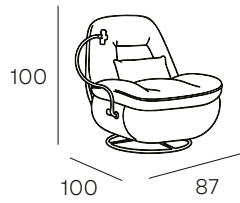

SILLÓN GIRATORIO CON RELAX ELÉCTRICO

*Batería incluida

SILLONES RELAX TAPIZADOS

SILLÓN
GIRATORIO

TAPIZADO EN **TELA**
ACABADO DISPONIBLE

GRIS PIEDRA

410 PUNTOS

ERIS

**SILLÓN GIRATORIO,
RELAX ELÉCTRICO
Y BALANCÍN**

CARGADOR
INALÁMBRICO

SILLÓN
GIRATORIO

SILLÓN
BALANCÍN

612 PUNTOS

TAPIZADO EN **TELA**
ACABADOS DISPONIBLES

GRIS

BEIGE

LYRA

SILLÓN RELAX ELÉCTRICO Y PWR LIFT CON DOS MOTORES INDEPENDIENTES

***Dispone de ruedas para desplazarlo.**

TAPIZADO EN **TELA**
ACABADO DISPONIBLE

POWER LIFT

GRIS

*Medida de ancho 69 cm

568 PUNTOS