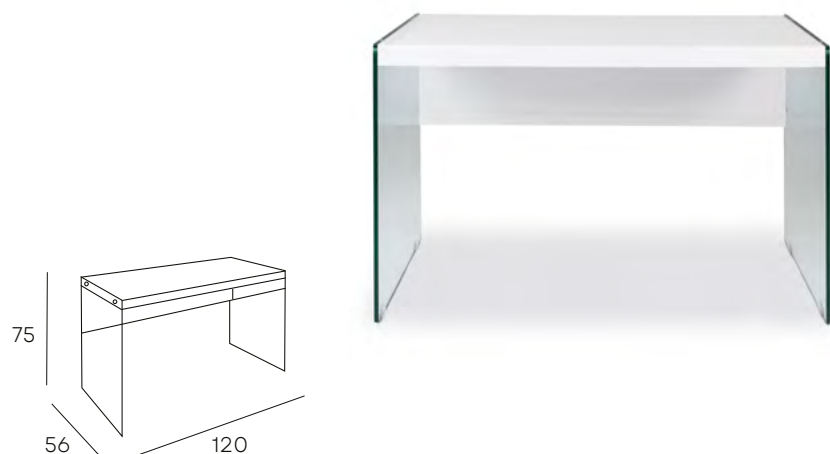

INDIA

MESA DE ESTUDIO FABRICADA EN LACADO BLANCO ALTO BRILLO Y PATAS DE CRISTAL TEMPLADO DE 12 MM.

254 PUNTOS