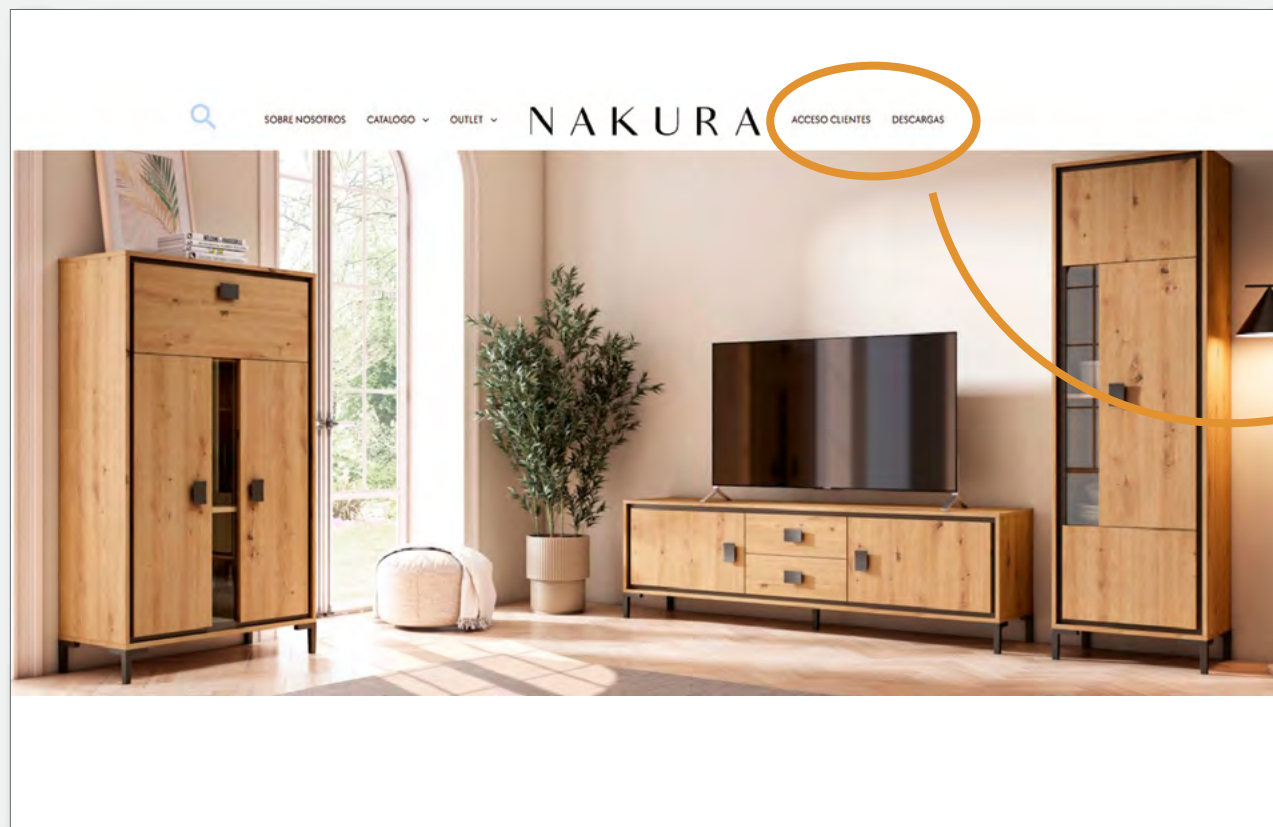

LITERA METÁLICA EN COLOR NEGRO
PARA COLCHÓN DE 90x190 CM.

214 PUNTOS

DESCANSO

ESCANEA. DESCUBRE.

CONECTA.

ESCANEA EL QR Y ACCEDE A NUESTRA WEB
www.nakura.es,

ACCEDE A TU ZONA DE CLIENTE CON ACCESO PERSONALIZADO