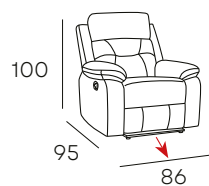

SILLÓN CON RELAX ELÉCTRICO
Y POWER LIFT

812 PUNTOS

597 PUNTOS

410 PUNTOS

ENEKO

SOFÁ 3 PLAZAS CON 2 RELAX MANUALES

SOFÁ 2 PLAZAS CON 2 RELAX MANUALES

SILLÓN CON RELAX MANUAL

TAPIZADO EN **TELA**
ACABADOS DISPONIBLES

MARRÓN

GRIS

360 PUNTOS

773 PUNTOS

570 PUNTOS

EVERLY

SOFÁ 3 PLAZAS
CON 2 RELAX MANUALES

SOFÁ 2 PLAZAS
CON 2 RELAX MANUALES

SILLÓN CON RELAX MANUAL

TAPIZADO EN **TELA**
ACABADO DISPONIBLE

GRIS

350 PUNTOS

800 PUNTOS

609 PUNTOS

DIANA