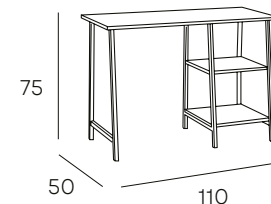

SENDAI Y KIOTO

MESA DE ESTUDIO Y ESTANTERÍA EN ACABADO ROBLE
CON ESTRUCTURA EN COLOR NEGRO

147 PUNTOS

SENDAI

106 PUNTOS

OFICINA