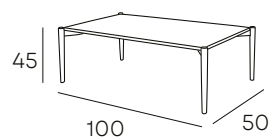

82 PUNTOS

MESAS DE CENTRO

IRUMA

MESA AUXILIAR EN ACABADO ROBLE Y PATAS METÁLICAS EN ACABADO NEGRO

49 PUNTOS

ASAMA

SET DE 2 MESAS AUXILIARES
EN ACABADO ROBLE Y PATAS
METÁLICAS EN ACABADO NEGRO

56 PUNTOS