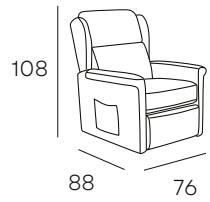

SILLÓN RELAX ELÉCTRICO Y PWR LIFT