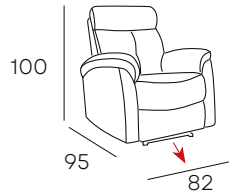

872 PUNTOS

535 PUNTOS

CARGADOR

GRIS CLARO

BEIGE

NÁPOLES

SOFÁ 3 PLAZAS CON 2 RELAX MANUALES

SILLÓN CON RELAX MANUAL

407 PUNTOS

864 PUNTOS

TAPIZADO EN **TELA**
ACABADO DISPONIBLE

MARRÓN

MAGNOLIA

POWER LIFT

SOFÁ 3 PLAZAS
CON 2 RELAX ELÉCTRICOS

SOFÁ 2 PLAZAS
CON 2 RELAX ELÉCTRICOS

SILLÓN CON RELAX ELÉCTRICO
Y POWER LIFT

812 PUNTOS

597 PUNTOS

410 PUNTOS

ENEKO

SOFÁ 3 PLAZAS CON 2 RELAX MANUALES

SOFÁ 2 PLAZAS CON 2 RELAX MANUALES

SILLÓN CON RELAX MANUAL