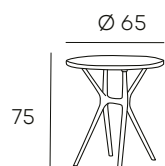

BLANCO

72 PUNTOS

TARA

MESA VELADOR DE PP
ADMITE USO EXTERIOR

*Cajas de 2 mesas.

ACABADOS DISPONIBLE

ANTRACITA

BLANCO