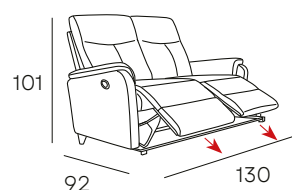

872 PUNTOS

535 PUNTOS

CARGADOR

GRIS CLARO

BEIGE

NÁPOLES

SOFÁ 3 PLAZAS CON 2 RELAX MANUALES

SILLÓN CON RELAX MANUAL

407 PUNTOS

864 PUNTOS

TAPIZADO EN **TELA**
ACABADO DISPONIBLE

MARRÓN

MAGNOLIA

POWER LIFT

SOFÁ 3 PLAZAS
CON 2 RELAX ELÉCTRICOS

SOFÁ 2 PLAZAS
CON 2 RELAX ELÉCTRICOS

SILLÓN CON RELAX ELÉCTRICO
Y POWER LIFT

812 PUNTOS

597 PUNTOS

410 PUNTOS

ENEKO

SOFÁ 3 PLAZAS CON 2 RELAX MANUALES

SOFÁ 2 PLAZAS CON 2 RELAX MANUALES

SILLÓN CON RELAX MANUAL