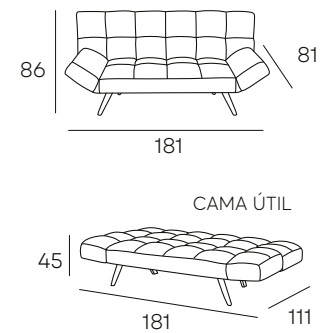

VEGA

SOFÁ CAMA
CLIC - CLAC

SOFÁS CAMA TAPIZADOS

422 PUNTOS

TAPIZADO EN
TELA
ACABADOS
DISPONIBLES

VERDE

GRIS