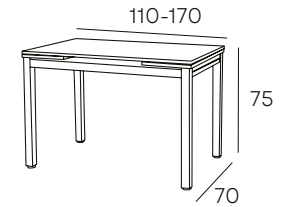

246 PUNTOS

KEISEN

CONJUNTO DE MESA Y 2 SILLAS EN ACABADO ROBLE CON ESTRUCTURA EN COLOR NEGRO

133 PUNTOS

CAMERON ROBLE

**MESA DE COCINA EXTENSIBLE
EN ACABADO ROBLE CON PATAS
EN COLOR NEGRO**

253 PUNTOS

INAYA