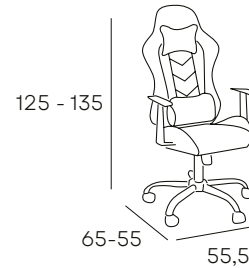

XTREME

281 PUNTOS