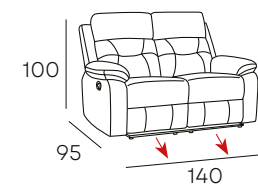

SOFÁ 2 PLAZAS
CON 2 RELAX MANUALES

SILLÓN CON RELAX MANUAL

TAPIZADO EN **TELA**
ACABADO DISPONIBLE

GRIS

350 PUNTOS

800 PUNTOS

609 PUNTOS

DIANA