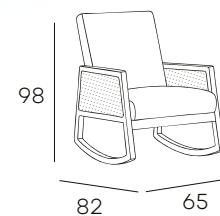

PORTIA

BUTACA MECEDORA MADERA MACIZA