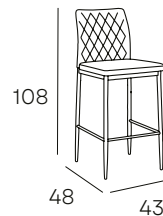

* Cajas de 4 unidades.

TAPIZADO EN **TELA**
ACABADO DISPONIBLE

GRIS

EASY
CLEAN

54 PUNTOS

TOLEDO

TABURETE

FABRICADO EN
MADERA LACADA
COLOR BLANCO
MATE