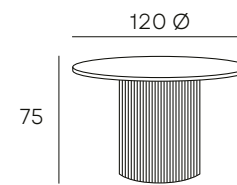

GLEN

MESA COMEDOR EXTENSIBLE
CON TAPA DE MELAMINA.
SISTEMA DE APERTURA MARIPOSA.

382 PUNTOS

ACABADO DISPONIBLE

ROBLE

NORUEGA

MESA COMEDOR EXTENSIBLE
CON EXTENSIBLE CENTRAL

ACABADOS DISPONIBLES

BLANCO

ROBLE ARTISAN

154 PUNTOS

NADIR

MESA COMEDOR FIJA CON TAPA Y PIE
EN DM ACABADO SÍMIL MÁRMOL

472 PUNTOS

ACABADO DISPONIBLE

SÍMIL
MÁRMOL