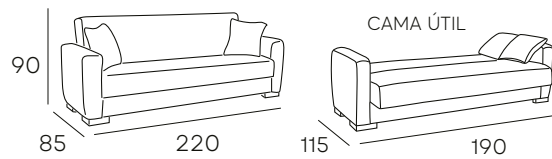

TERRA

SOFÁ CAMA CLIC - CLAC

*Cojines incluidos.

*Arcón de almacenaje bajo el asiento.

TAPIZADO EN **TELA**
ACABADO DISPONIBLE

563 PUNTOS