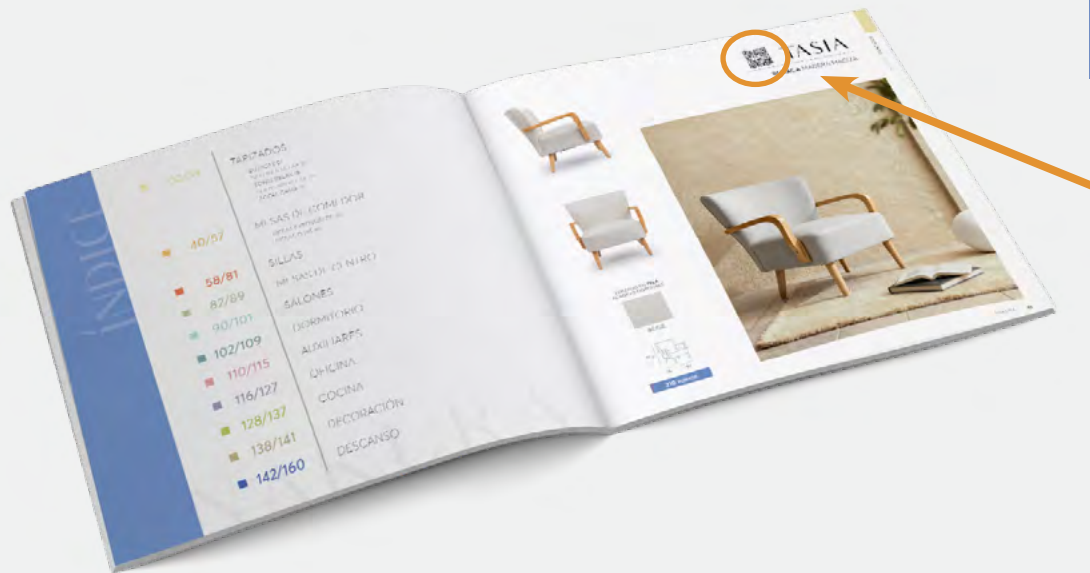

LITERA METÁLICA EN COLOR NEGRO
PARA COLCHÓN DE 90x190 CM.

214 PUNTOS

DESCANSO

ESCANEA. DESCUBRE.

CONECTA.

ESCANEA EL QR Y ACCEDE A NUESTRA WEB
www.nakura.es,

ACCEDE A TU ZONA DE CLIENTE CON ACCESO PERSONALIZADO