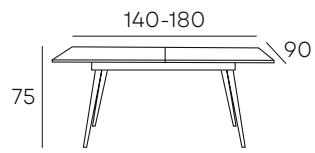

GLEN

MESA COMEDOR EXTENSIBLE
CON TAPA DE MELAMINA.
SISTEMA DE APERTURA MARIPOSA.