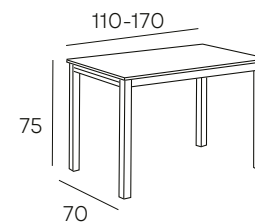

COLIN

SILLA DE COCINA CON ESTRUCTURA METÁLICA Y ASIENTO ACOLCHADO TAPIZADO EN PVC DE COLOR BLANCO

*Cajas de 4 sillas.

305 PUNTOS