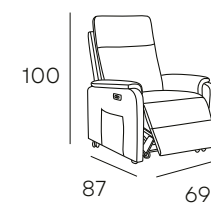

**SILLÓN GIRATORIO,
RELAX ELÉCTRICO
Y BALANCÍN**

CARGADOR
INALÁMBRICO

SILLÓN
GIRATORIO

SILLÓN
BALANCÍN

612 PUNTOS

TAPIZADO EN **TELA**
ACABADOS DISPONIBLES

GRIS

BEIGE

LYRA

SILLÓN RELAX ELÉCTRICO Y PWR LIFT CON DOS MOTORES INDEPENDIENTES

***Dispone de ruedas para desplazarlo.**

TAPIZADO EN **TELA**
ACABADO DISPONIBLE

POWER LIFT

GRIS

*Medida de ancho 69 cm

568 PUNTOS