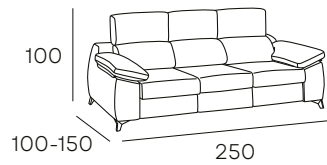

967 PUNTOS

CHAISELONGUE REVERSIBLE
CON POUF PARTIDO INDEPENDIENTE

*Dispone de asientos extraíbles y cabeceros reclinables.

ZAHARA

SOFÁ 3 PLAZAS
 SISTEMA CARRO CON CABECEROS
 RECLINABLES Y PATA ALTA

TAPIZADO EN **TELA**
 ACABADO DISPONIBLE