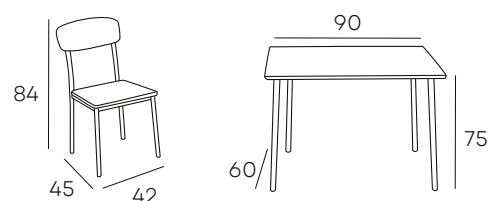

KEISEN

CONJUNTO DE MESA Y 2 SILLAS EN ACABADO ROBLE CON ESTRUCTURA EN COLOR NEGRO