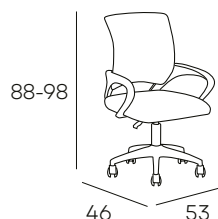

NISA

TAPIZADO EN **TEJIDO 3D**
ACABADOS DISPONIBLES

NEGRO
CON ESTRUCTURA
EN NEGRO

74 PUNTOS

FARO

MESA DE ESTUDIO ELEVABLE, PERMITE MEMORIZAR HASTA 3 POSICIONES

244 PUNTOS

MELIDE