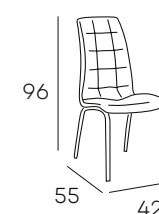

80 PUNTOS

NAKURA

73