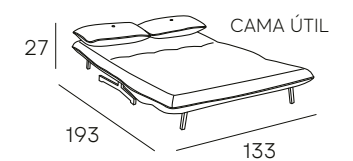

IRATI

SOFÁ CAMA CLIC - CLAC

*Cojines incluidos.

TAPIZADO EN **TELA**
ACABADO DISPONIBLE

GRIS OSCURO

BEIGE

CAMA ÚTIL

490 PUNTOS