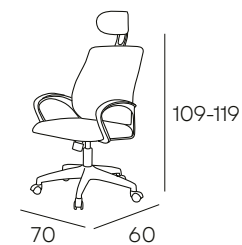

NISA

TAPIZADO EN **TEJIDO 3D**
ACABADOS DISPONIBLES

NEGRO
CON ESTRUCTURA
EN NEGRO

74 PUNTOS

FARO

MESA DE ESTUDIO ELEVABLE, PERMITE MEMORIZAR HASTA 3 POSICIONES

244 PUNTOS

MELIDE