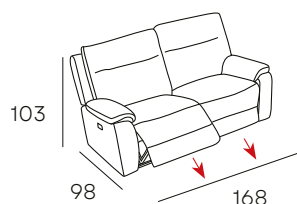

872 PUNTOS

535 PUNTOS

CARGADOR

GRIS CLARO

BEIGE

NÁPOLES

SOFÁ 3 PLAZAS CON 2 RELAX MANUALES

SILLÓN CON RELAX MANUAL