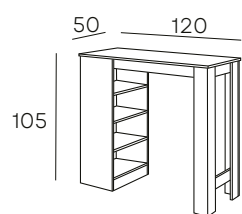

* Cajas de 2 unidades.

77 PUNTOS

VALENCIA

MESA ALTA

TABLERO DE MELAMINA EN
COLOR BLANCO

158 PUNTOS

NAGANO

CONJUNTO DE MESA ALTA Y 4 TABURETES EN ACABADO ROBLE Y PATAS EN COLOR NEGRO