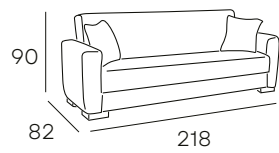

SOFÁ CAMA CLIC-CLAC

*Cojines incluidos.

*Arcón de almacenaje bajo el asiento.

TAPIZADO EN **TELA**
ACABADO DISPONIBLE

CHOCO

GRIS

474 PUNTOS

ASIENTO Y
RESPALDO
DE MUELLES