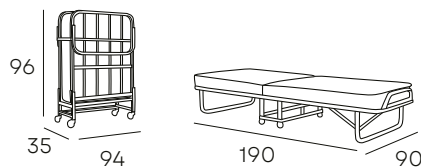

LOURDES

PLEGATÍN DE ESTRUCTURA METÁLICA EN COLOR NEGRO CON COLCHÓN DE HR Y VISCO DE MEDIDA 90x190x15 CM.

270 PUNTOS