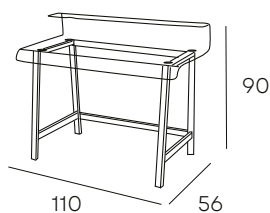

MESA DE ESTUDIO FABRICADA EN LACADO BLANCO ALTO BRILLO Y PATAS DE CRISTAL TEMPLADO DE 12 MM.

254 PUNTOS

CORA

MESA DE ESTUDIO DE CRISTAL TEMPLADO DE 12 MM. PATAS METÁLICAS EN ACABADO CROMO

360 PUNTOS

VERA

TOCADOR EN LACADO ALTO BRILLO CON CAJÓN CENTRAL EN EL MISMO ACABADO