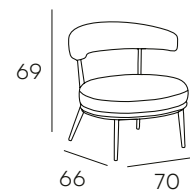

OASIS

BUTACA

*Se sirve en cajas de dos unidades.

TAPIZADO EN **TELA**
ACABADOS DISPONIBLES

BLANCO

GRIS

144 PUNTOS