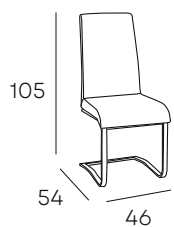

KAMIL

* Cajas de 4 sillas.

SILLAS

TAPIZADO EN TELA
ACABADO DISPONIBLE

GRIS CLARO

GRIS OSCURO

97 PUNTOS