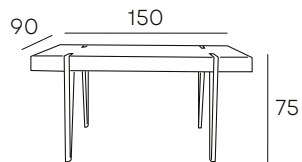

BERLÍN

MESA COMEDOR FIJA
CON TAPA DE MDF