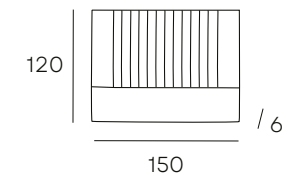

ATLÁNTICO

CABECERO

TAPIZADO EN TELA
ACABADOS DISPONIBLES

139 PUNTOS

137 PUNTOS

EUROPA

CABECERO

ACABADOS DISPONIBLES

139 PUNTOS

137 PUNTOS