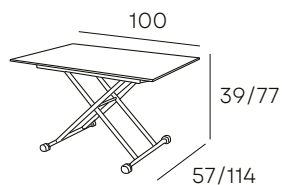

SICILIA

MESA DE CENTRO FABRICADA EN ACABADO ROBLE ARTISAN CON BALDA REVISTERO EN ACABADO NEGRO

*Dispone de ruedas.

146 PUNTOS

CONTE

*Apertura por sistema libro.

320 PUNTOS

MESA DE CENTRO EXTENSIBLE Y ELEVABLE POR SISTEMA HIDRÁULICO DE PALANCA CON TAPA DE MELAMINA EN COLOR ROBLE SONOMA Y PATAS METÁLICAS