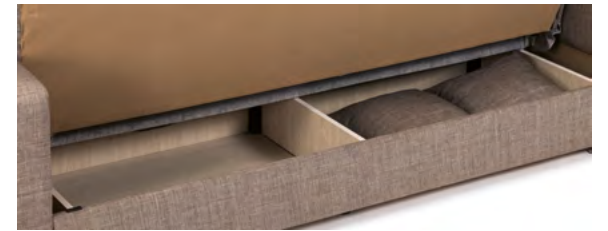

SOFÁ CAMA CLIC-CLAC

*Cojines incluidos.

*Arcón de almacenaje bajo el asiento.

TAPIZADO EN **TELA**
ACABADO DISPONIBLE

CHOCO

GRIS

474 PUNTOS

ASIENTO Y
RESPALDO
DE MUELLES