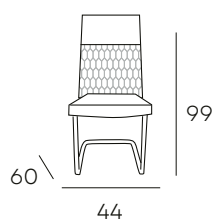

GRIS

PATA NEGRA 73 PUNTOS

PATA CROMO 78 PUNTOS

NAYARIT

* Cajas de 4 sillas.

TAPIZADO EN **TELA**
ACABADOS DISPONIBLES

BEIGE

GRIS