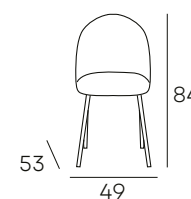

* Cajas de 4 sillas.

SILLAS