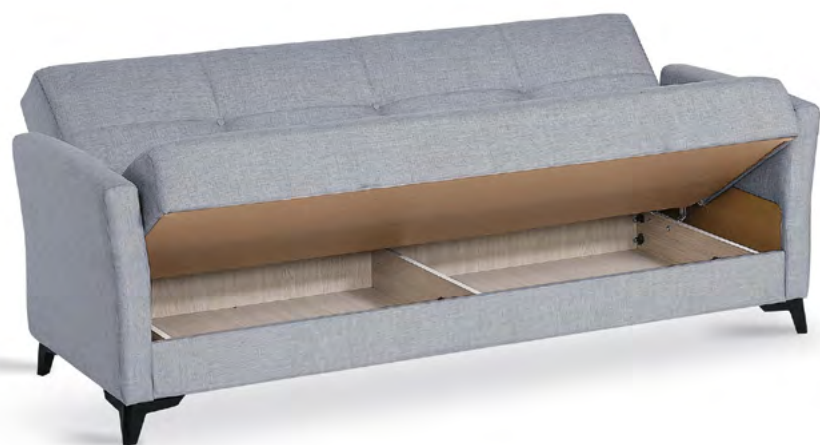

SOFÁ CAMA CLIC - CLAC

*Cojines incluidos.

*Arcón de almacenaje bajo el asiento.

TAPIZADO EN **TELA**
ACABADO DISPONIBLE

563 PUNTOS

CHOCO

GRIS

ASIENTO Y
RESPALDO
DE MUELLES

LARISA

**SOFÁ CAMA
CLIC-CLAC**
*Cojines incluidos.

TAPIZADO EN **TELA**
ACABADO DISPONIBLE

MARRÓN

GRIS AZULADO

ASIENTO Y
RESPALDO
DE MUELLES

546 PUNTOS

DAVIS