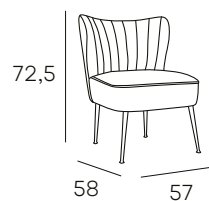

144 PUNTOS

NÍGER

BUTACA

143 PUNTOS

TAPIZADO EN TELA
ACABADO DISPONIBLE

VELVET VERDE

ZAMBIA

BUTACA