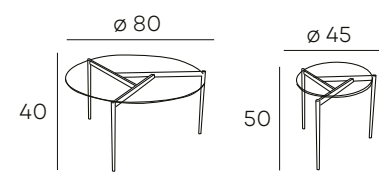

MATEO

MESA DE CENTRO EN ACABADO
CANYON Y ESTRUCTURA
METÁLICA NEGRO

258 PUNTOS

MESAS DE CENTRO

EVER

MESA DE CENTRO COMPUESTA DE DOS
MESAS REDONDAS CON TAPA DE CRISTAL
Y PATAS METÁLICAS EN COLOR NEGRO

116 PUNTOS