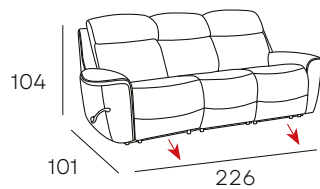

SOFÁ 3 PLAZAS MAXI CON 2 RELAX ELÉCTRICOS Y SISTEMA DE GRAVEDAD CERO

SOFÁ 3 PLAZAS CON 2 RELAX ELÉCTRICOS Y SISTEMA DE GRAVEDAD CERO

1.635 PUNTOS

1.300 PUNTOS

CARGADOR

TAPIZADO EN **TELA**
ACABADO DISPONIBLE

GRIS CLARO

GRIS OSCURO

CLEO

SOFÁ 3 PLAZAS CON 2 RELAX MANUALES
PALANCA AMERICANA Y BALANCÍN

SOFÁ 2 PLAZAS CON 2 RELAX MANUALES
Y BALANCÍN

1.289 PUNTOS

1.764 PUNTOS

SOFÁ
BALANCÍN