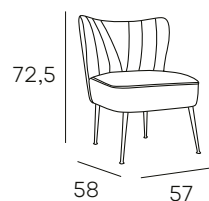

143 PUNTOS

TAPIZADO EN TELA
ACABADO DISPONIBLE

VELVET NARANJA

NAMIBIA

BUTACA

143 PUNTOS

TAPIZADO EN TELA
ACABADO DISPONIBLE

VELVET ROSA