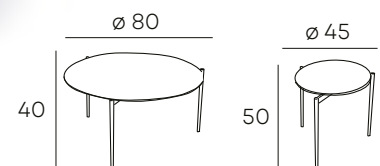

134 PUNTOS

ACABADO COLOR NEGRO