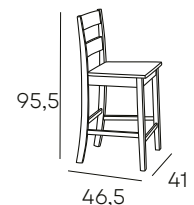

TOLEDO

TABURETE

FABRICADO EN
MADERA LACADA
COLOR BLANCO
MATE

* Cajas de 2 unidades.