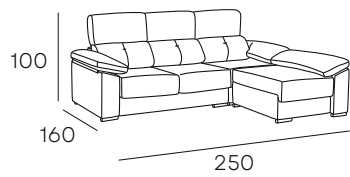

967 PUNTOS

CHAISELONGUE REVERSIBLE
CON POUF PARTIDO INDEPENDIENTE

*Dispone de asientos extraíbles y cabeceros reclinables.

ZAHARA

SOFÁ 3 PLAZAS
 SISTEMA CARRO CON CABECEROS
 RECLINABLES Y PATA ALTA

TAPIZADO EN **TELA**
 ACABADO DISPONIBLE