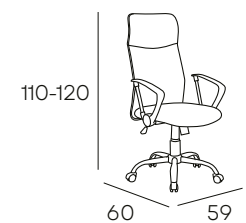

NEGRO

130 PUNTOS

OFICINA

CAREY

TAPIZADO EN PU Y TEJIDO 3D
ACABADOS DISPONIBLES

ROSA

GRIS

109 PUNTOS