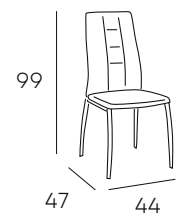

TAPIZADO EN PU
ACABADOS DISPONIBLES

BLANCO

NEGRO

TAPIZADO EN TELA
ACABADOS DISPONIBLES

BEIGE CLARO

GRIS OSCURO

ROXANA CROMO

* Cajas de 6 sillas.

64 PUNTOS

SILLAS

ROXANA NEGRO

* Cajas de 6 sillas.

TAPIZADO EN TELA
ACABADOS DISPONIBLES

BEIGE OSCURO

GRIS OSCURO

MOSTAZA

56 PUNTOS