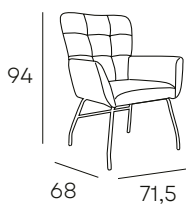

OLENKA

BUTACA

BUTACAS TAPIZADOS

TAPIZADO EN **TELA**
ACABADOS DISPONIBLES

BEIGE

GRIS

WATER
REPELLENT

210 PUNTOS