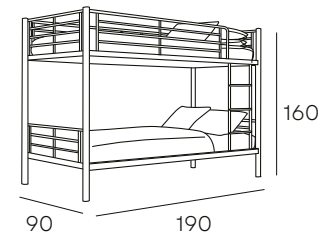

MARCOS

LITERA METÁLICA EN COLOR NEGRO
PARA COLCHÓN DE 90x190 CM.

214 PUNTOS