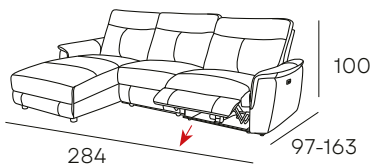

464 PUNTOS

LENOX

SOFÁ 3 PLAZAS
CON 2 RELAX ELÉCTRICOS

SOFÁ 2 PLAZAS
CON 2 RELAX ELÉCTRICOS

2.328 PUNTOS

1.825 PUNTOS

PIEL

TAPIZADO EN **PIEL**
ACABADO DISPONIBLE

GRIS

ADANA

CHAISELONGUE
CON 1 RELAX ELÉCTRICO

2.055 PUNTOS

TAPIZADO EN **PIEL**
ACABADO DISPONIBLE

CARGADOR

PIEL

BEIGE