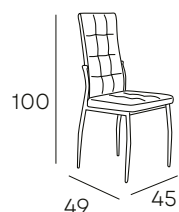

GRIS OSCURO

60 PUNTOS

ELORA

* Cajas de 6 sillas.

TAPIZADO EN TELA
ACABADO DISPONIBLE

GRIS OSCURO

61 PUNTOS

TAPIZADO EN PU
ACABADOS DISPONIBLES