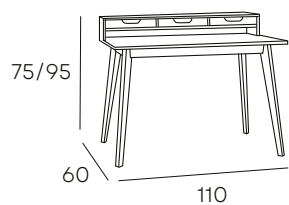

TIBER

ESCRITORIO EN LACADO BLANCO Y PATAS Y CAJONES MADERA MACIZA EN ACABADO NATURAL

201 PUNTOS