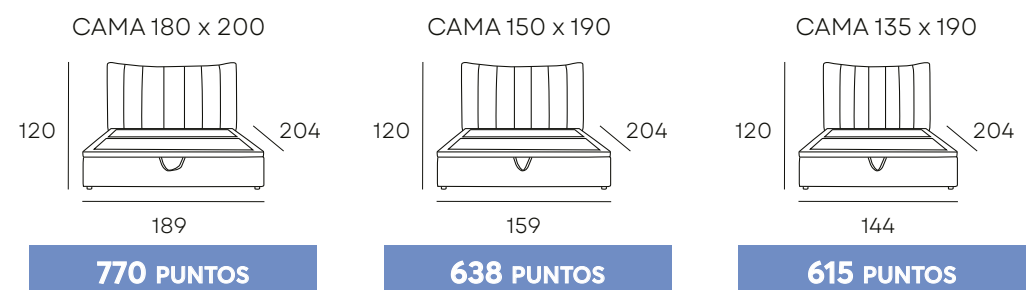

NASIRA

CAMA TAPIZADA EN TELA BEIGE CON CANAPE ABATIBLE DE TAPA PARTIDA

* Se sirve desmontado.

EASY
CLEAN

DORMITORIO

ATLÁNTICO

CABECERO

TAPIZADO EN TELA
ACABADOS DISPONIBLES