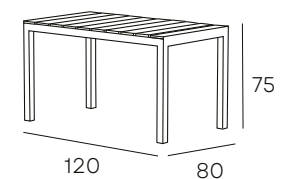

EMBER

MESA FIJA DE PP
ADMITE USO EXTERIOR

ACABADOS DISPONIBLE

ANTRACITA

BLANCO

214 PUNTOS

ESTORIL

TABURETE