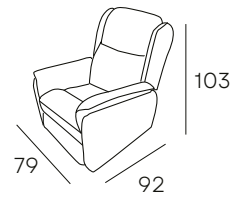

LYRA

SILLÓN RELAX ELÉCTRICO Y PWR LIFT CON DOS MOTORES INDEPENDIENTES

***Dispone de ruedas para desplazarlo.**

TAPIZADO EN **TELA**
ACABADO DISPONIBLE

POWER LIFT

GRIS

*Medida de ancho 69 cm

568 PUNTOS

SILLÓN RELAX DE EMPUJE

SILLONES RELAX TAPIZADOS

252 PUNTOS

TAPIZADO EN **TELA**
ACABADOS DISPONIBLES

MARRÓN

GRIS

DOM

SILLÓN RELAX MANUAL CON PALANCA