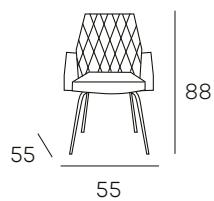

VALERA

* Cajas de 2 sillas.

TAPIZADO EN TELA
ACABADOS DISPONIBLES

MOSTAZA

MARRÓN

GRIS

EASY
CLEAN

105 PUNTOS

SILLAS