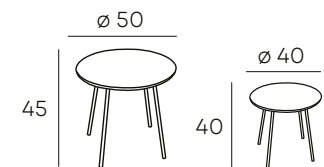

82 PUNTOS

MESAS DE CENTRO

IRUMA

MESA AUXILIAR EN ACABADO ROBLE Y PATAS METÁLICAS EN ACABADO NEGRO

49 PUNTOS

ASAMA

SET DE 2 MESAS AUXILIARES
EN ACABADO ROBLE Y PATAS
METÁLICAS EN ACABADO NEGRO

56 PUNTOS