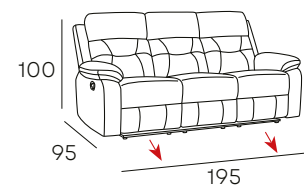

SOFÁ 2 PLAZAS
CON 2 RELAX MANUALES

SILLÓN CON RELAX MANUAL

TAPIZADO EN **TELA**
ACABADO DISPONIBLE

GRIS

350 PUNTOS

800 PUNTOS

609 PUNTOS

DIANA