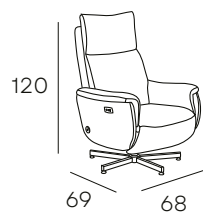

SILLÓN GIRATORIO CON RELAX ELÉCTRICO

*Batería incluida

SILLONES RELAX TAPIZADOS

SILLÓN
GIRATORIO

TAPIZADO EN **TELA**
ACABADO DISPONIBLE

GRIS PIEDRA

410 PUNTOS

ERIS

**SILLÓN GIRATORIO,
RELAX ELÉCTRICO
Y BALANCÍN**

CARGADOR
INALÁMBRICO

SILLÓN
GIRATORIO

SILLÓN
BALANCÍN

612 PUNTOS

TAPIZADO EN **TELA**
ACABADOS DISPONIBLES

GRIS

BEIGE

LYRA

SILLÓN RELAX ELÉCTRICO Y PWR LIFT CON DOS MOTORES INDEPENDIENTES

***Dispone de ruedas para desplazarlo.**

TAPIZADO EN **TELA**
ACABADO DISPONIBLE

POWER LIFT

GRIS

*Medida de ancho 69 cm

568 PUNTOS