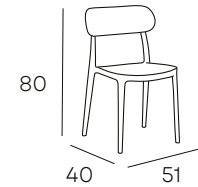

63 PUNTOS

FEYRE

SILLA DE PP
ADMITE USO EXTERIOR

***Cajas de 4 sillas.**

ACABADOS DISPONIBLE

ANTRACITA

BLANCO

53 PUNTOS