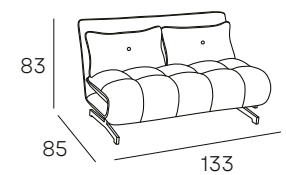

IRATI

SOFÁ CAMA CLIC - CLAC

*Cojines incluidos.

TAPIZADO EN **TELA**
ACABADO DISPONIBLE

GRIS OSCURO

BEIGE

CAMA ÚTIL

490 PUNTOS