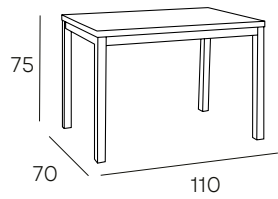

DALTON

MESA DE COCINA FIJA
PATAS METÁLICAS EN COLOR BLANCO Y
TAPA DE MADERA MACIZA

233 PUNTOS

JULIA

SILLA DE COCINA
DE ESTRUCTURA METÁLICA Y ASIENTO EN
PU EN ACABADOS BLANCO O NEGRO

* Cajas de 4 sillas.