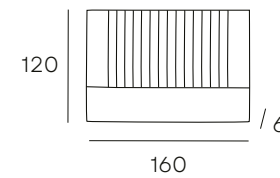

ATLÁNTICO

CABECERO

TAPIZADO EN TELA
ACABADOS DISPONIBLES

139 PUNTOS

137 PUNTOS

EUROPA

CABECERO

ACABADOS DISPONIBLES

139 PUNTOS

137 PUNTOS