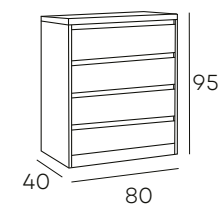

AZORES

MESILLA DE 2 CAJONES
Y SINFONIER DE 4
CAJONES EN ACABADO
COLOR BLANCO O ROBLE.
CÓMODA DOBLE DE 6
CAJONES EN ACABADO
ROBLE.
TIRADOR UÑERO.

*Se sirve totalmente
desmontado.

DORMITORIO

74 PUNTOS

143 PUNTOS

168 PUNTOS