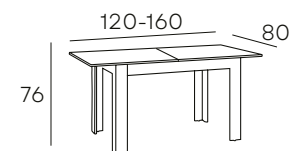

NORUEGA

MESA COMEDOR EXTENSIBLE
CON EXTENSIBLE CENTRAL

ACABADOS DISPONIBLES

BLANCO

ROBLE ARTISAN

154 PUNTOS