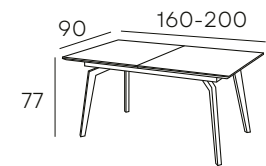

591 PUNTOS

SACHA

MESA COMEDOR EXTENSIBLE
LACA BLANCA ALTO BRILLO
CON EXTENSIBLE CENTRAL

422 PUNTOS

OLIMPIA

MESA COMEDOR EXTENSIBLE
 CON TAPA CERÁMICA
 SISTEMA DE APERTURA CENTRAL
 SINCRONIZADO

ACABADO DISPONIBLES