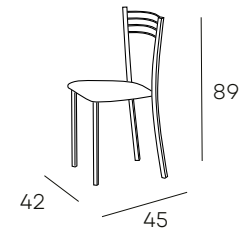

CAMERON

MESA DE COCINA EXTENSIBLE CON ESTRUCTURA METÁLICA Y CRISTAL BLANCO

COLIN

SILLA DE COCINA CON ESTRUCTURA METÁLICA Y ASIENTO ACOLCHADO TAPIZADO EN PVC DE COLOR BLANCO

*Cajas de 4 sillas.

305 PUNTOS

54 PUNTOS