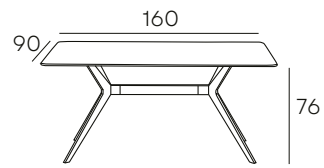

STONE

MESA COMEDOR FIJA
CON TAPA CERÁMICA

203 PUNTOS