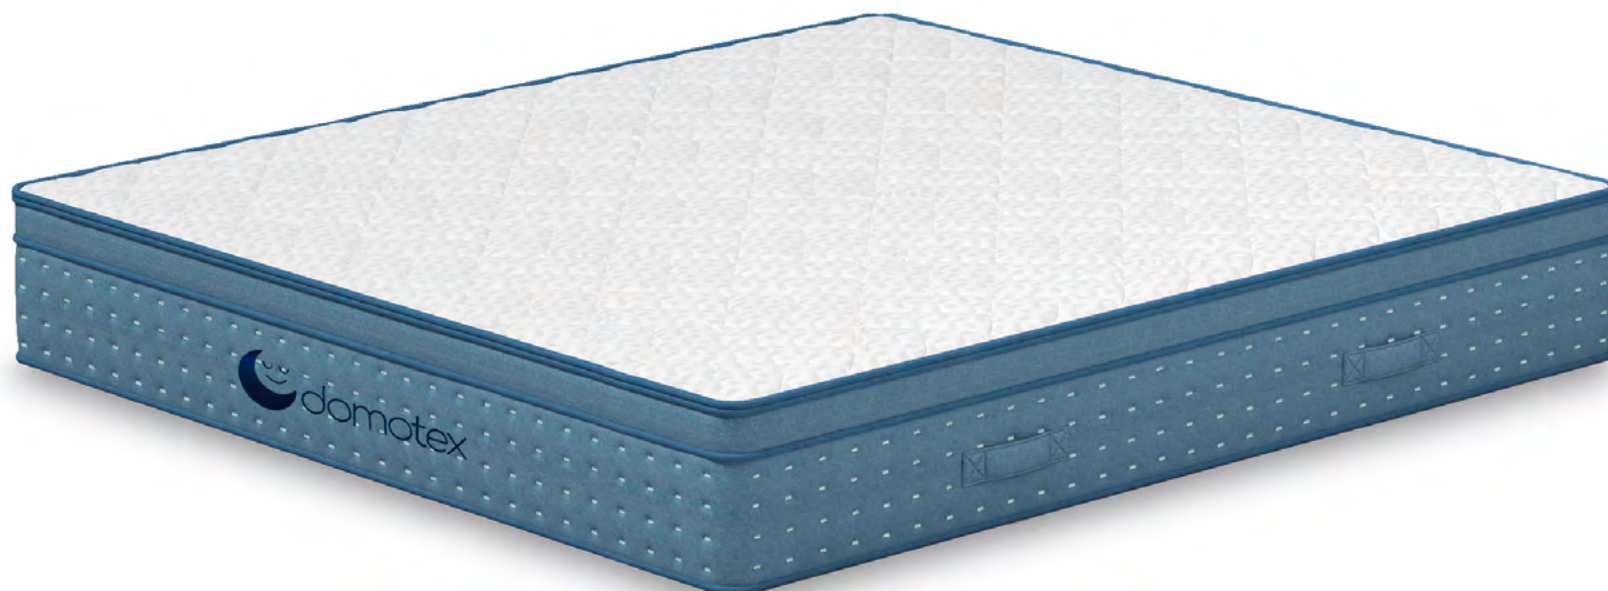

MUELLE ENSACADO

* Se sirve enrollado.

**CUATRO OPCIONES
EN UN MISMO
COLCHÓN:**

- FIRME - SOFT
- FIRME - FIRME
- SOFT - SOFT
- SOFT - FIRME

Muelle
ensacado

Independencia
de lechos

Tejido
Jacquard

Antiácaros

Transpirable

Ergonómico

4 Asas
cosidas

Altura
30
±cm

90x200 cm

353 PUNTOS

135x190 cm

482 PUNTOS

150x190 cm

528 PUNTOS

BLOQUE Muelle ensacado de 7 zonas con Box de HR perimetral.

CARA A

Tejido Jacquard de punto antibacteriano y antiácaros.
Espuma HR32 - 4 cm. espuma HR25 - 5 cm. intercambiables para tener dos zonas
diferenciadas de descanso: blando o firme a elegir.
Espuma HR25 - 2 cm.

CARA B

Fibra 200 gr.
Tejido 3D.
Topper desfundable y lavable.

ALTURA

30 cm.