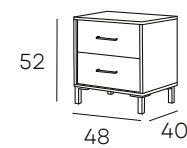

**MESITA DE 2 CAJONES Y
CÓMODA DE 4 CAJONES**
EN ACABADO ROBLE ARTISAN CON
TIRADORES Y PATAS EN COLOR NEGRO

*Se sirve totalmente desmontado.

127 PUNTOS