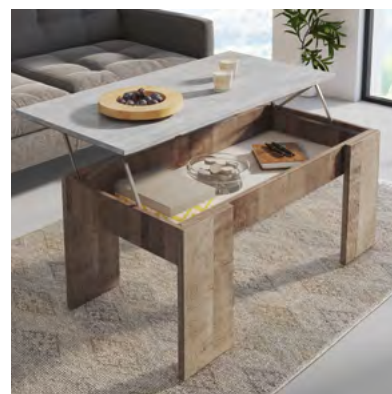

MESA DE CENTRO ELEVABLE

100 x 50 x 45-57,5 cm.

110 PUNTOS

APARADOR

170 x 77 x 40 cm.

349 PUNTOS

BIRMINGHAM

COMPOSICIÓN DE SALÓN EN ACABADO ROBLE ARTISAN CON PATAS Y TIRADORES EN COLOR NEGRO