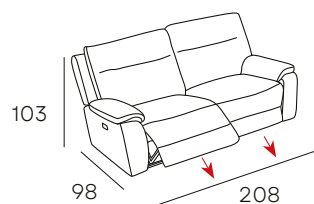

TAPIZADO EN **TELA**
ACABADO DISPONIBLE

BEIGE

SONOS

SOFÁ 3 PLAZAS
CON 2 RELAX ELÉCTRICOS

SOFÁ 2 PLAZAS
CON 2 RELAX ELÉCTRICOS

SILLÓN
CON RELAX ELÉCTRICO

TAPIZADO EN **TELA**
ACABADO DISPONIBLE

1.061 PUNTOS

872 PUNTOS

535 PUNTOS

CARGADOR

GRIS CLARO

BEIGE

NÁPOLES

SOFÁ 3 PLAZAS CON 2 RELAX MANUALES

SILLÓN CON RELAX MANUAL