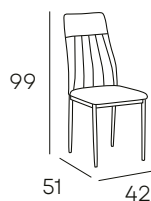

ELBA

* Cajas de 6 sillas.

TAPIZADO EN **TELA**
ACABADO DISPONIBLE

VELVET GRIS

33 PUNTOS

SILLAS