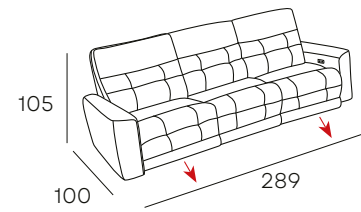

GRIS

ADANA

CHAISELONGUE
CON 1 RELAX ELÉCTRICO

2.055 PUNTOS

TAPIZADO EN **PIEL**
ACABADO DISPONIBLE

CARGADOR

PIEL

BEIGE

GRIS

CATRA

SOFÁ 3 PLAZAS
CON 2 RELAX ELÉCTRICOS

TAPIZADO EN **TELA**
ACABADO DISPONIBLE

1.827 PUNTOS

GRIS
OSCURO

CARGADOR

KANOI

SOFÁ 3 PLAZAS MAXI CON 2 RELAX ELÉCTRICOS Y SISTEMA DE GRAVEDAD CERO

SOFÁ 3 PLAZAS CON 2 RELAX ELÉCTRICOS Y SISTEMA DE GRAVEDAD CERO

1.635 PUNTOS

1.300 PUNTOS

CARGADOR

TAPIZADO EN **TELA**
ACABADO DISPONIBLE