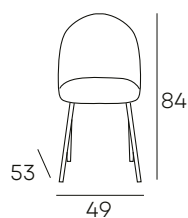

ASIENTO DE
MUELLES

120 PUNTOS

AMIRA

* Cajas de 4 sillas.

RESPALDO TAPIZADO EN TELA
ACABADOS DISPONIBLES

NEGRO

83 PUNTOS

SILLAS