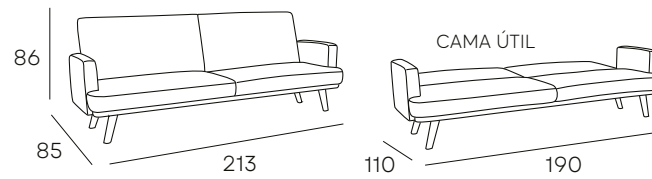

LUANCO

SOFÁ CAMA
CLIC - CLAC

TAPIZADO EN **TELA**
ACABADO DISPONIBLE

BEIGE

487 PUNTOS