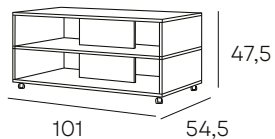

SICILIA

MESA DE CENTRO FABRICADA EN ACABADO ROBLE ARTISAN CON BALDA REVISTERO EN ACABADO NEGRO

*Dispone de ruedas.

146 PUNTOS

CONTE

*Apertura por sistema libro.

320 PUNTOS

MESA DE CENTRO EXTENSIBLE Y ELEVABLE POR SISTEMA HIDRÁULICO DE PALANCA CON TAPA DE MELAMINA EN COLOR ROBLE SONOMA Y PATAS METÁLICAS