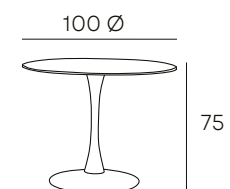

LUNA

MESA COMEDOR FIJA CON
TAPA DE PIEDRA SINTERIZADA.
PIE CENTRAL EN COLOR
BLANCO.

MESAS FIJAS | MESAS DE COMEDOR

ACABADO DISPONIBLE

PIEDRA SINTERIZADA
MÁRMOL BLANCO

166 PUNTOS