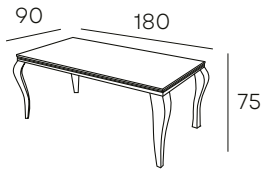

GLEN

MESA COMEDOR EXTENSIBLE
CON TAPA DE MELAMINA.
SISTEMA DE APERTURA MARIPOSA.

382 PUNTOS

ACABADO DISPONIBLE

ROBLE

NORUEGA

MESA COMEDOR EXTENSIBLE
CON EXTENSIBLE CENTRAL

ACABADOS DISPONIBLES

BLANCO

ROBLE ARTISAN

154 PUNTOS

NADIR

MESA COMEDOR FIJA CON TAPA Y PIE
EN DM ACABADO SÍMIL MÁRMOL

472 PUNTOS

ACABADO DISPONIBLE

SÍMIL
MÁRMOL

MESAS FIJAS MESAS DE COMEDOR

RAMSÉS

MESA COMEDOR FIJA
TAPA DE PIEDRA EN MÁRMOL BLANCO

ACABADO DISPONIBLE

PIEDRA MÁRMOL
BLANCO

776 PUNTOS

690 PUNTOS

BERLÍN