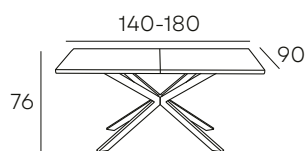

591 PUNTOS

SACHA

MESA COMEDOR EXTENSIBLE
LACA BLANCA ALTO BRILLO
CON EXTENSIBLE CENTRAL

422 PUNTOS

OLIMPIA

MESA COMEDOR EXTENSIBLE
 CON TAPA CERÁMICA
 SISTEMA DE APERTURA CENTRAL
 SINCRONIZADO

ACABADO DISPONIBLES

431 PUNTOS

ACABADO DISPONIBLE

ROBLE

ALOE NEW

MESA COMEDOR EXTENSIBLE
CON TAPA DE MELAMINA Y PATAS EN DOS
ACABADOS: BLANCO O NEGRO
SISTEMA DE APERTURA MARIPOSA

ACABADO DISPONIBLE

ROBLE

426 PUNTOS